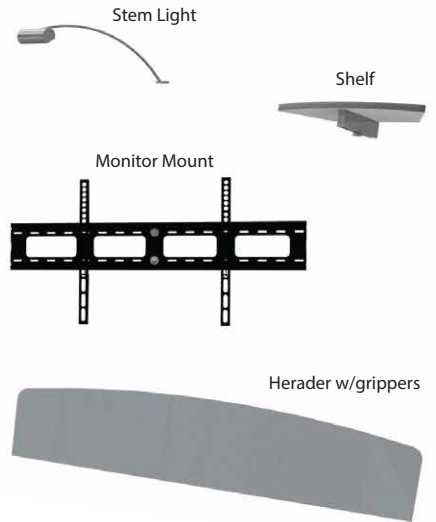

COMPONENTS

SIZE OPTIONS

COLOURS

CASES

Fits Standard 48.25.T Case

CUSTOM MODULAR DISPLAYS