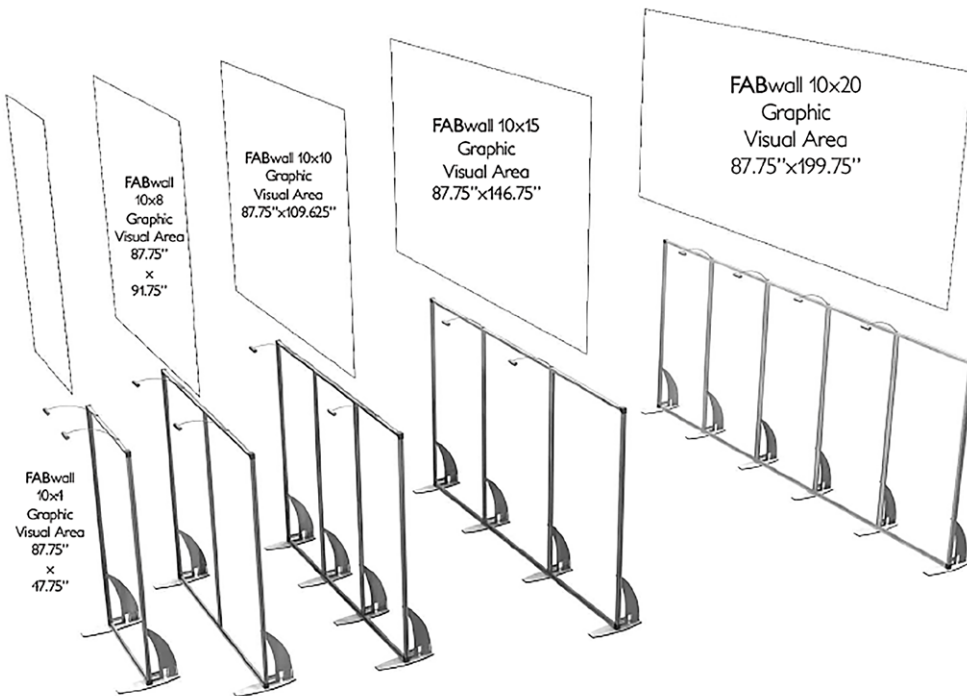

COMPONENTS

SIZE OPTIONS

COLOURS

CASES

Fits Standard 48.25.T Case

CUSTOM MODULAR DISPLAYS